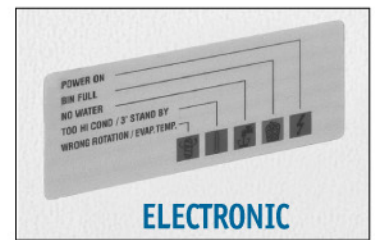

ELECTRONIC

Automatic
Flake-Ice
Machine

Machine
Automatique
à Glace en
Grains

Automatischer
Flockeneis-
bereiter

Màquina
Automàtica
Fabricadora
de Hielo
Triturado

Produttore
Automatico
di Ghiaccio
Granulare

	+C_i -C_i	24h	[kg] [lbs]	[v/Hz/ph]	[HxWxD mm] [HxWxD inches]	120 mm (4 3/4") [H mm] [H inches]	R
AF 100 AS		85 187	32 70	230/50/1	1006x592x622 39 39/64"x23 5/16"x24 31/64"	H=1006+120 39 39/64"+4 3/4"	R 134 a

2

Years Warranty
Ans de Garantie
Jahre Garantie
Años de Garantía
Anni di Garanzia

Subject to certain limitations and exclusions
Assujettie aux limites et exclusions prescrites
Abhängig von Bestimmten Einschränkungen und Ausnahmen
Sujeta a ciertas limitaciones y exclusiones.
Soggetta ad alcune limitazioni ed esclusioni

This product qualifies for the following listings:

Models and specifications are subject to change without notice - Les modeles et les caracteristiques des appareils peuvent être changés sans préavis - Wir behalten das Recht vor jederzeit Änderungen der Modelle und der technischen Angaben vorzunehmen. Los modelos y las características pueden ser modificados en cualquier momento sin previo aviso - I modelli e le specifiche possono essere cambiate in qualunque momento senza preavviso

ADV - AF 100 - 6/00